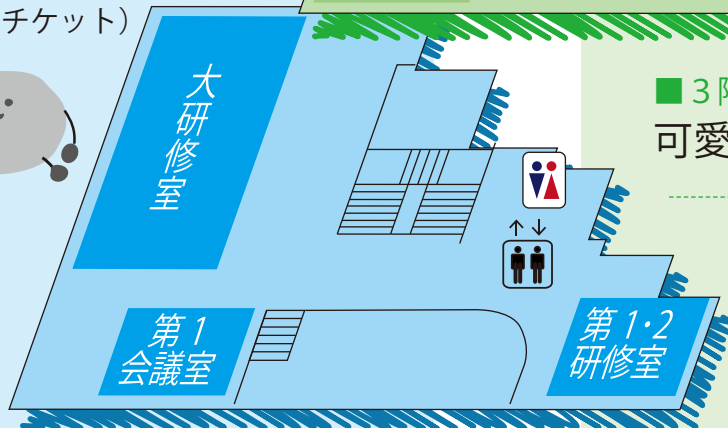

■大研修室

古石場ファミリーコンサート **要予約**

1. 時間▶ ①11:00 開演 (10:30 開場)
   ②13:00 開演 (12:30 開場)
   (各回約 40 分)
2. 定員▶ 各回 130 名 全席自由
   ※要予約・チケット事前引取
   1 回のお申込で 6 枚まで
3. 対象▶ どなたでも (0 歳から要チケット)
   参加費▶無料

弦楽五重奏によるご家族で楽しめる音楽会です。
小さなおさまのファーストコンサートにも
ぴったりです。0 歳からベビーカーでどうぞ。

出演：アヴァンツァーレ・ストリング・オーケストラ メンバーより
中田智美 (1stVn)、村上教子 (2ndVn)、松岡あずさ (Va)、
中田鉄平 (Vc)、松尾聖悟 (Cb)

曲目 (予定)：『チャルダッシュ』、『たなばたさま』ほか

2F

■第1会議室

けん玉で遊ぼう!

協力：NTT データけん玉研究会 **NTT DATA**

1. 時間▶ 10:00 ~ 12:00、13:30 ~ 15:00
   参加費▶無料

みんなでけん玉に挑戦してみよう。
バランス感覚や、集中力を試してみると楽しいよ。
どなたでも参加できますが、混んでいる時はおまちいただくことがあります。

■第1研修室

「フジクラ 木場千年の森」お話と見学 **要予約**

1. 協力：株式会社フジクラ **Fujikura**
2. 時間▶ 10:15 ~ 12:00 ※悪天候の場合は文化センターで学習会等を行います。
3. 定員▶ 30 名
4. 対象▶ 小・中学生 (小学生は保護者同伴)
5. 参加費▶無料

「フジクラ 木場千年の森」のビオガーデンでいきものを観察し SDGs (エス・ディー・ジーズ) について学ぼう!

■第2研修室

楽しいお絵かき教室

講師：自由に描くパステル画教室 佐藤純

1. 時間▶ 10:00 ~ 12:00、13:30 ~ 15:00
2. 対象▶ どなたでも (小学3年生以下は保護者同伴)
3. 参加費▶無料
4. どなたでも参加できますが、混んでいる時はおまちいただくことがあります。

みんなでたのしく絵を描こう。遊びに来てね!

3F

■第3研修室

タイルのコースター作り **要予約**

協力：アールツーホーム江東店 **R2 HOME** アールツーホーム

1. 時間▶ ①10:00 ②13:00
2. 定員▶ 各回 10 名
3. 対象▶ どなたでも (小学3年生以下は保護者同伴)
4. 参加費▶500 円

カラフルなタイルを並べてオリジナルコースター
を作ろう。何色でデザインにしようかな。

■3階ロビー

可愛い輪ゴムでブレスレットを作ろう 無料 (材料無くなり次第終了)

時間▶10:00 ~ 12:00、13:30 ~ 15:00

■第4・5研修室

好きな香りのアロマフラワー **要予約**

講師：BLANSE (フランス) 篠川淳子

1. 時間▶ ①10:00 ②11:30 ③14:00
2. 定員▶ 各回 15 名
3. 対象▶ どなたでも (小学3年生以下は保護者同伴)
4. 参加費▶800 円

ソラの木から作ったソラフラワーとお花をアレンジし、好きな香りの
アロマオイルを加えると良い香りがするアロマフラワーの出来上がり。
壁掛けにも置くことも出来ます。ステキなインテリアができるよ。

■第1和室

絵本の読み聞かせ

協力：江東区立古石場図書館

1. 時間▶ 10:00 ~ 10:40 (予定)
2. 定員▶ 30 名 (先着順にて当日受付)
3. 対象▶ どなたでも (小学3年生以下は保護者同伴)
4. 参加費▶無料

チリメンモンスターを探そう!! **要予約**

協力：江東区立古石場図書館・特定非営利活動法人三番瀬環境市民センター

1. 時間▶ 14:00 ~ 15:00
2. 定員▶ 15 名
3. 対象▶ 小・中学生 (小学3年生以下は保護者同伴)
4. 参加費▶無料

チリメンモンスターを知ってる? ちりめんじゃこやシラスに混じった、
イワシ類以外の稚魚やエビ類やカニ類などだよ。海の生き物の多様性が楽しくわかるんだ。

1F

■ロビー

楽しいバザー

協力：ワークセンターつばさ、のびのび共同作業所 大地

時間▶10:00 ~ 15:00 (売り切れ次第終了)