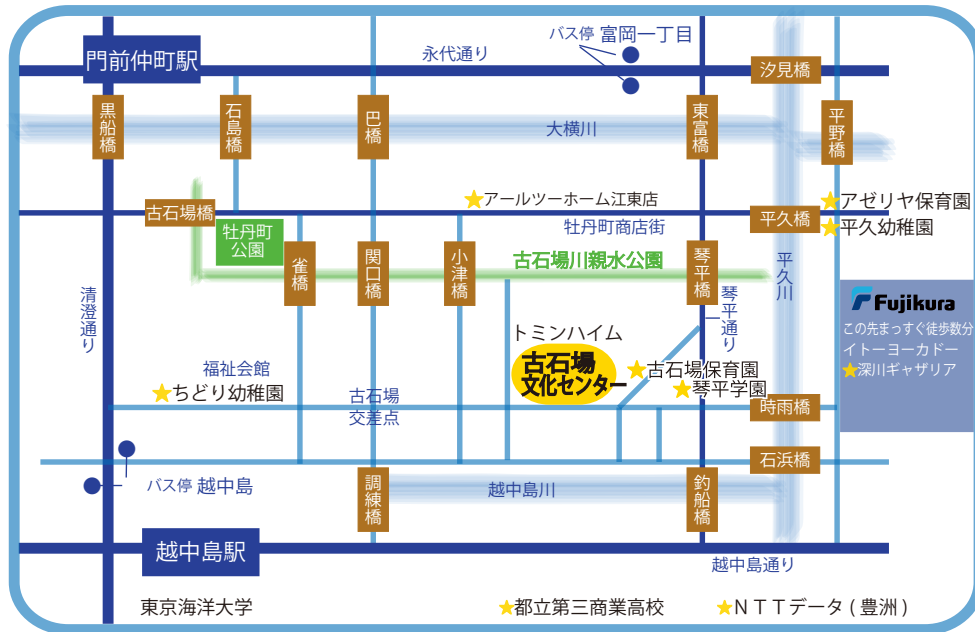

タイムテーブル ※詳しくは中面をご覧ください

	10	11	12	13	14	15	16
3F							
ロビー	■可愛い輪ゴムのプレスレット			■可愛い輪ゴムのプレスレット			
第3研修室	★タイトルのコースター作り			★タイトルのコースター作り			
第4・5研修室	★好きな香りのアロマフラワー			★好きな香りのアロマフラワー			
第1和室	■絵本の読み聞かせ			■チリメンモンスターを探そう!!			
2F	<p>ユニイトが遊びに来るよ!! どこにあらわれるかな。お楽しみに。</p> <p>10月開幕! 江東区に誕生したプロバスケットチーム・東京ユニテッドバスケットボールクラブからマスコットキャラクター・ユニイトが遊びにきます!!</p>						
大研修室	■古石場ファミリーコンサート			■古石場ファミリーコンサート			
第1会議室	■けん玉で遊ぼう!			■けん玉で遊ぼう!			
第1研修室	■「フジクラ 木場千年の森」お話と見学			■けん玉で遊ぼう!			
第2研修室	■楽しいお絵かき教室			■楽しいお絵かき教室			
1F	<p>★バザー 手焼きせんべい・クッキー (個包装です) トートバッグ・アクリルたわし・Tシャツ・マスクなど</p>						
展示ロビー	■七夕かざり 6/25 (土) ~ 7/7 (木)						

■:参加費無料 ★:有料 (材料費)

交通のご案内

新型コロナウイルス感染症拡大防止について

【検温】 ご来場前に検温をお願いします。体調不良の場合、ご来場をご遠慮ください。

【マスク着用】 ご来場時はマスクの着用をお願いいたします。小さなおこさまはマスクの着用がなくてもかまいません。

【手洗い、アルコール消毒】 イベントご参加の前後に行っていただきますようご協力ください。

【会場の換気】 入退場時、休憩時間にドアや窓を開放し、換気を行います。

【お客様情報の取扱い】 感染発生の場合、保健所等の公的機関にお名前・連絡先を提供することがあります。

【その他】 入退場時はお客様同士の間隔を空けてのご移動をお願いいたします。また、その他感染防止措置にご協力ください。

2022年

ふるいしば

古石場

子ども夏まつり

古石場ファミリーコンサート

7/3日  
10:00 ~ 15:00 開催

交通案内

〒135-0045 東京都江東区古石場 2-1 3-2

- 東京メトロ東西線「門前仲町」駅下車 2番出口より徒歩 10分
- 都営地下鉄大江戸線「門前仲町」駅下車 4番出口より徒歩 15分
- JR京葉線「越中島」駅下車 3番出口より徒歩 10分
- 東京メトロ東西線「木場」駅下車 4番出口より徒歩 10分

- 都営バス  
都07 錦糸町駅 ⇄ 門前仲町  
東22 錦糸町駅 ⇄ 東京駅丸の内北口 } 「富岡一丁目」下車徒歩 7分
- 門33 亀戸駅 ⇄ 豊海水産埠頭 「越中島」下車徒歩 10分